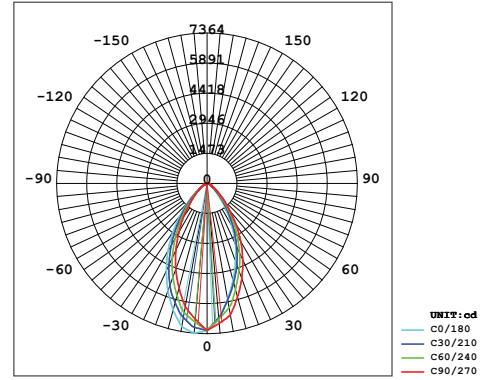

Optik ve Elektriksel Özellikler

Tüketim Gücü	: 150 W
Armatür Lümeni	: 20661 lm
Armatür Verimliliği	: 137.7 lm/W
Giriş Gerilimi	: 220-240 V
Giriş Frekans	: 50-60 Hz
Güç Faktörü	: > 0.95
Max. Gerilim Dayanımı (surge)	: 10 kV
Sürüş Akımı	: 700 mA
Renk Sıcaklığı (CCT)	: 6500K
Renksek Geriverim İndeksi (CRI)	: > 80

Diğer Özellikler

Çalışma Sıcaklık Aralığı	: -20°C / +45°C
Darbe Dayanım Sınıfı (IK)	: IK10
Led Ömrü	: 100.000 Saat

Işık Eğrisi

Renk Sıcaklık Tablosu

Opsiyonel Özellikler

Renk Sıcaklığı	: 3000K / 4000K / 5700K
Dali Uyumluluğu	: Var
Sensör	: Var