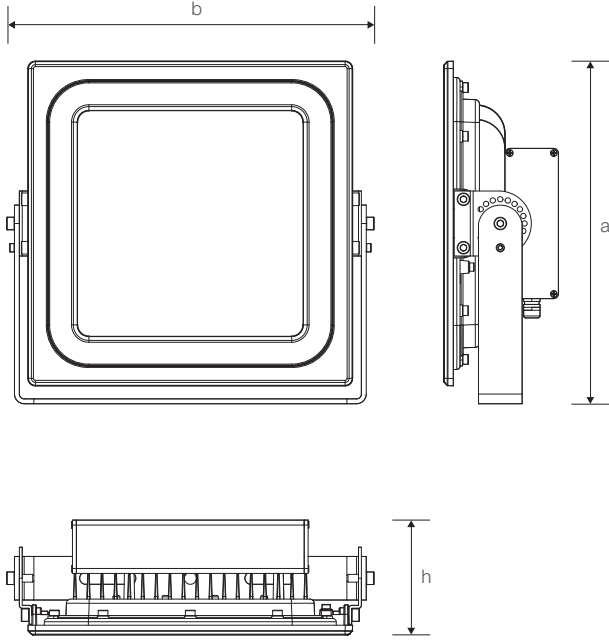

FUJİ

150W Ex-proof Projektör Armatürü

Ürün Kodu

: VL511150-EX

Standart Model

Ürün ölçüleri (mm)

	a	b	h
Standart	354	380	120

Ağırlık (kg)

150W	4,00
------	------

Projektör Konsolu

Ürün Parça Listesi

- 1) Gövde
- 2) Çerçeve
- 3) Cam
- 4) Conta
- 5) LED Kart
- 6) Montaj Kulağı
- 7) Kulp
- 8) Driver Kutusu
- 9) Rakor

• YAVUZ, önceden bildirmeksizin gerekli gördüğü değişiklikleri yapma hakkını saklı tutar.