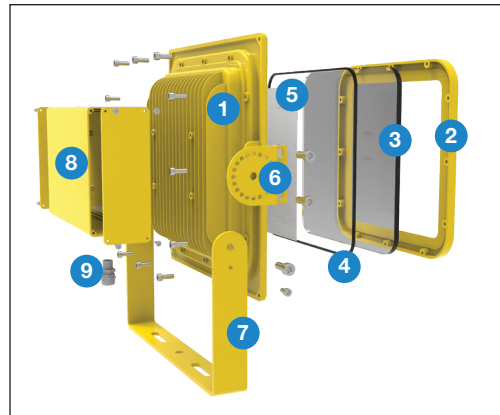

150W	4,00
------	------

Projektör Konsolu

Ürün Parça Listesi

- 1) Gövde
- 2) Çerçeve
- 3) Cam
- 4) Conta
- 5) LED Kart
- 6) Montaj Kulağı
- 7) Kulp
- 8) Driver Kutusu
- 9) Rakor

• YAVUZ, önceden bildirmeksizin gerekli gördüğü değişiklikleri yapma hakkını saklı tutar.