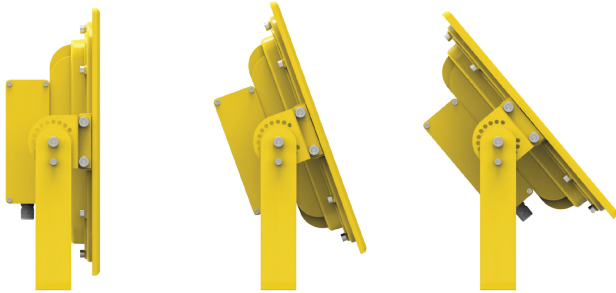

Projektör Konsolu